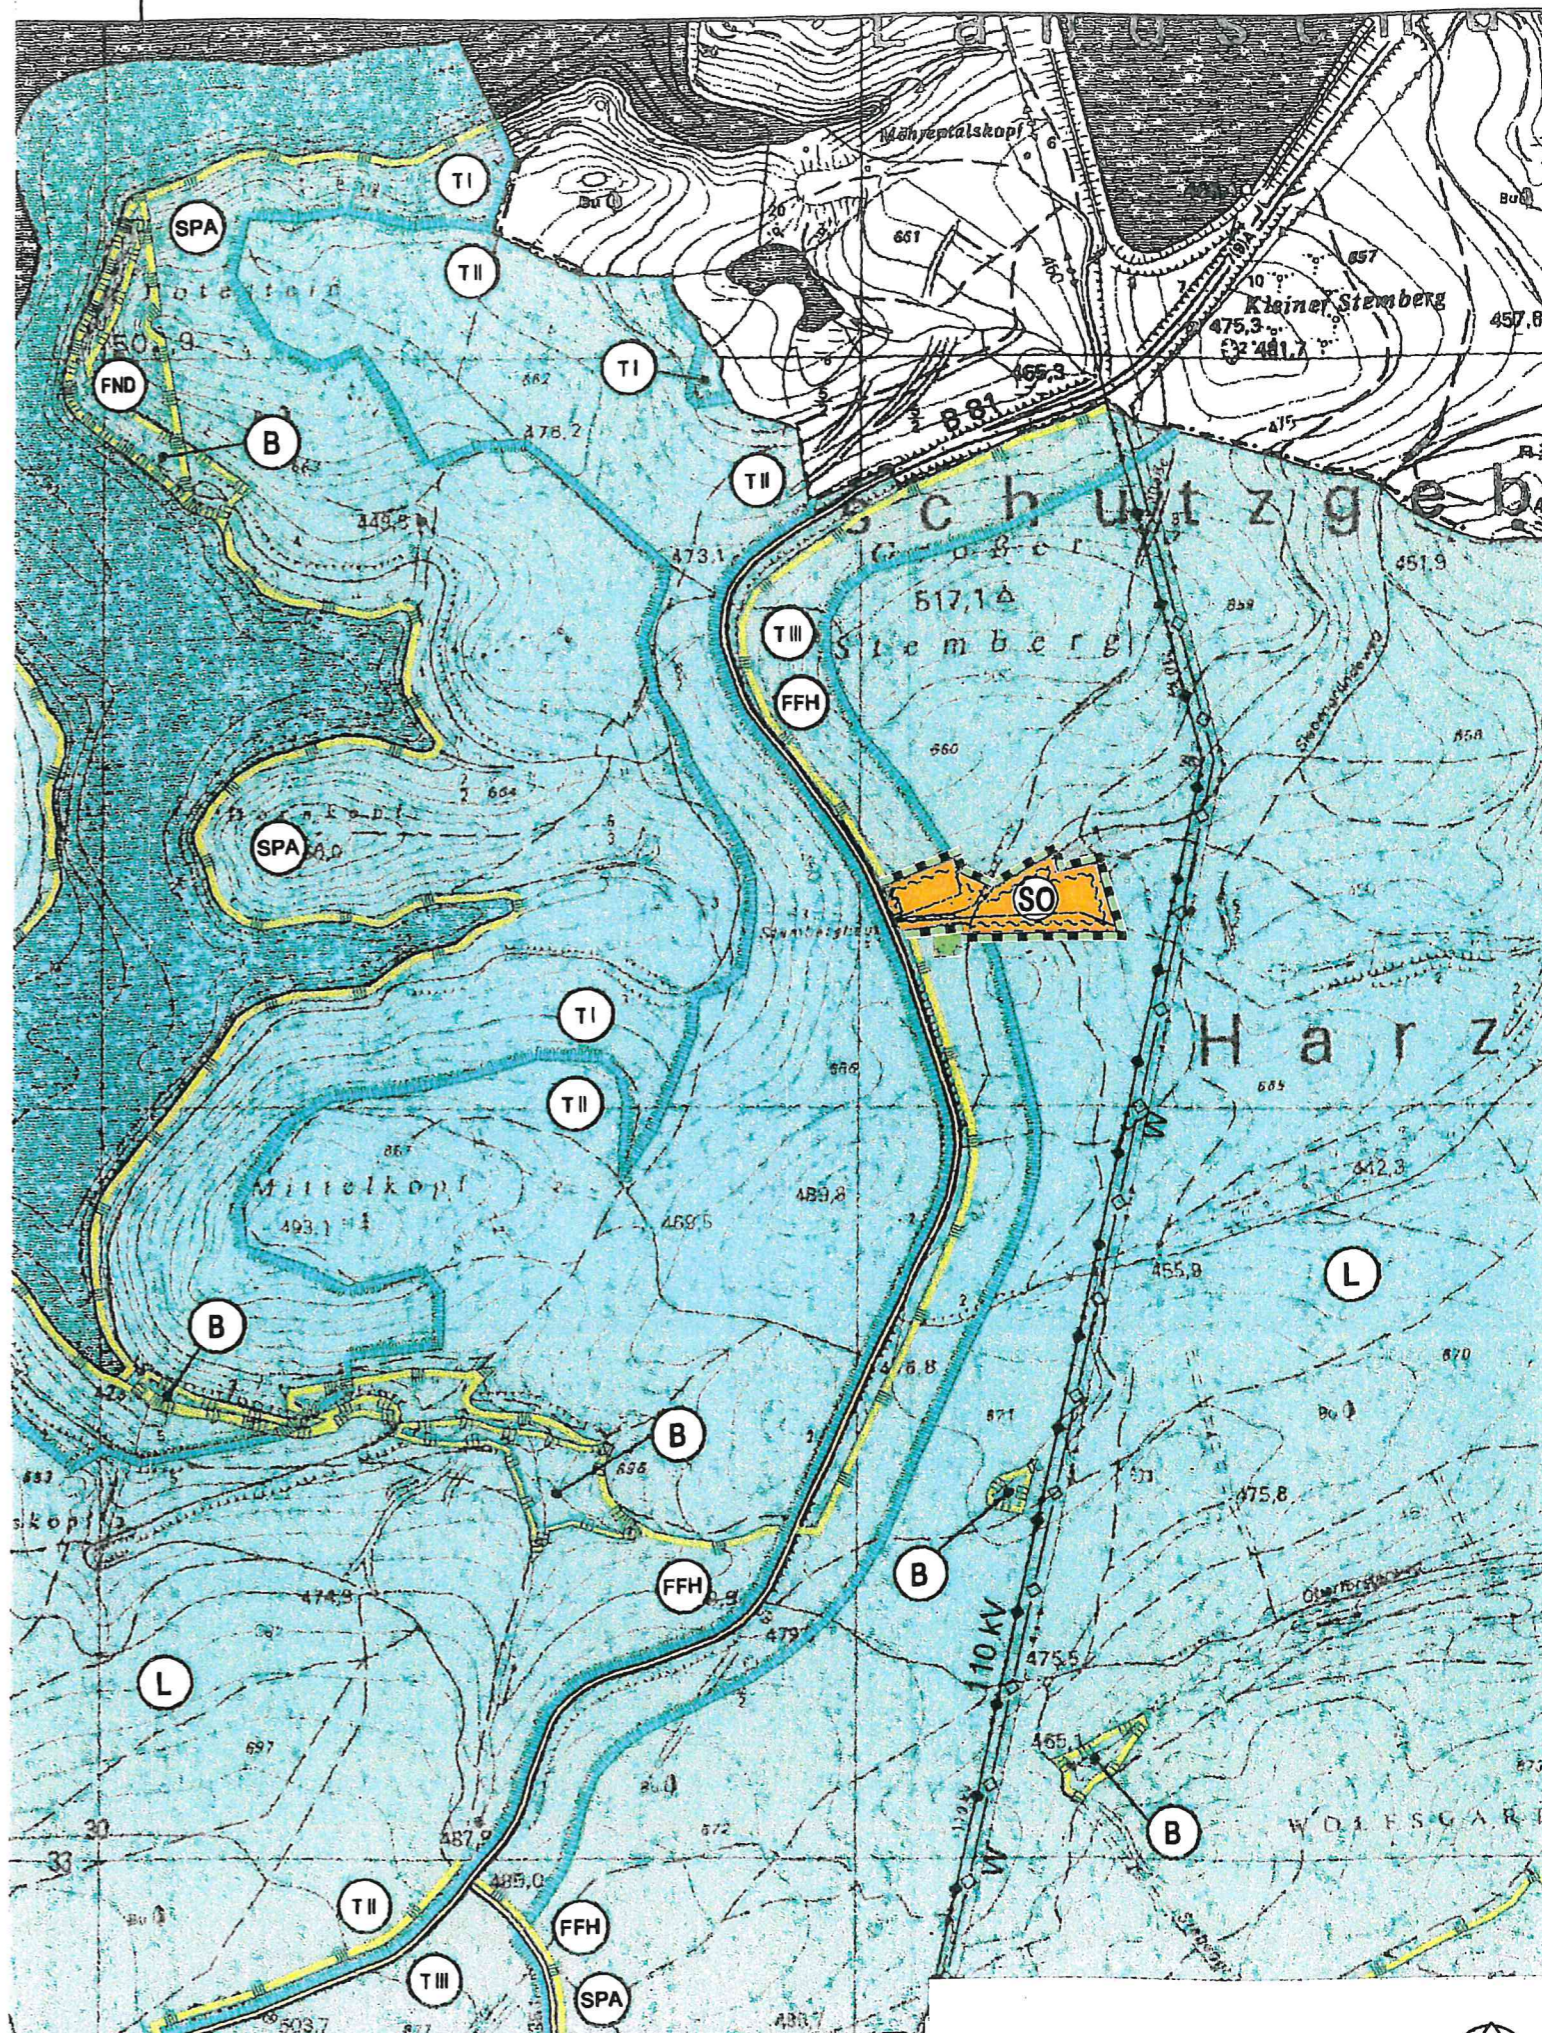

Ausschnitt I M 1: 10 000
Rechtswirksamer Flächennutzungsplan

Ausschnitt I M 1: 10 000
1. Änderung Flächennutzungsplan
Sondergebiet „Harzkühlerei Stemberghaus“